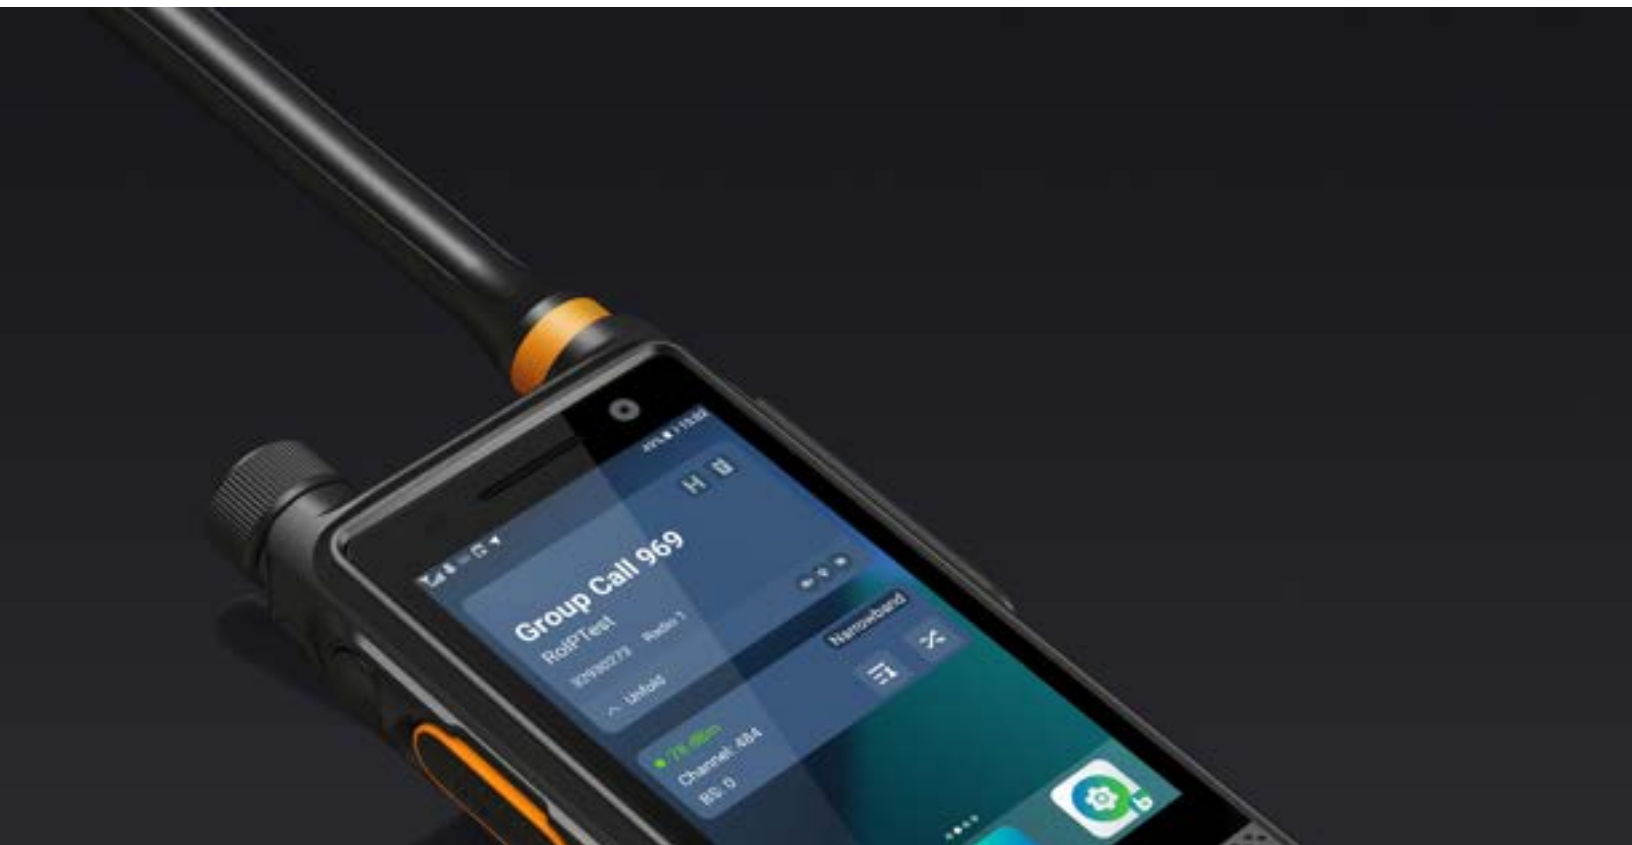

# TEPEACA PUEBLA

2018

Implementación del Sistema Integral de Radios Digitales DMR, con los 100 Radios Portátiles con GPS, 10 Radios Móviles y Sistema de Despacho SMART DISPATCH.