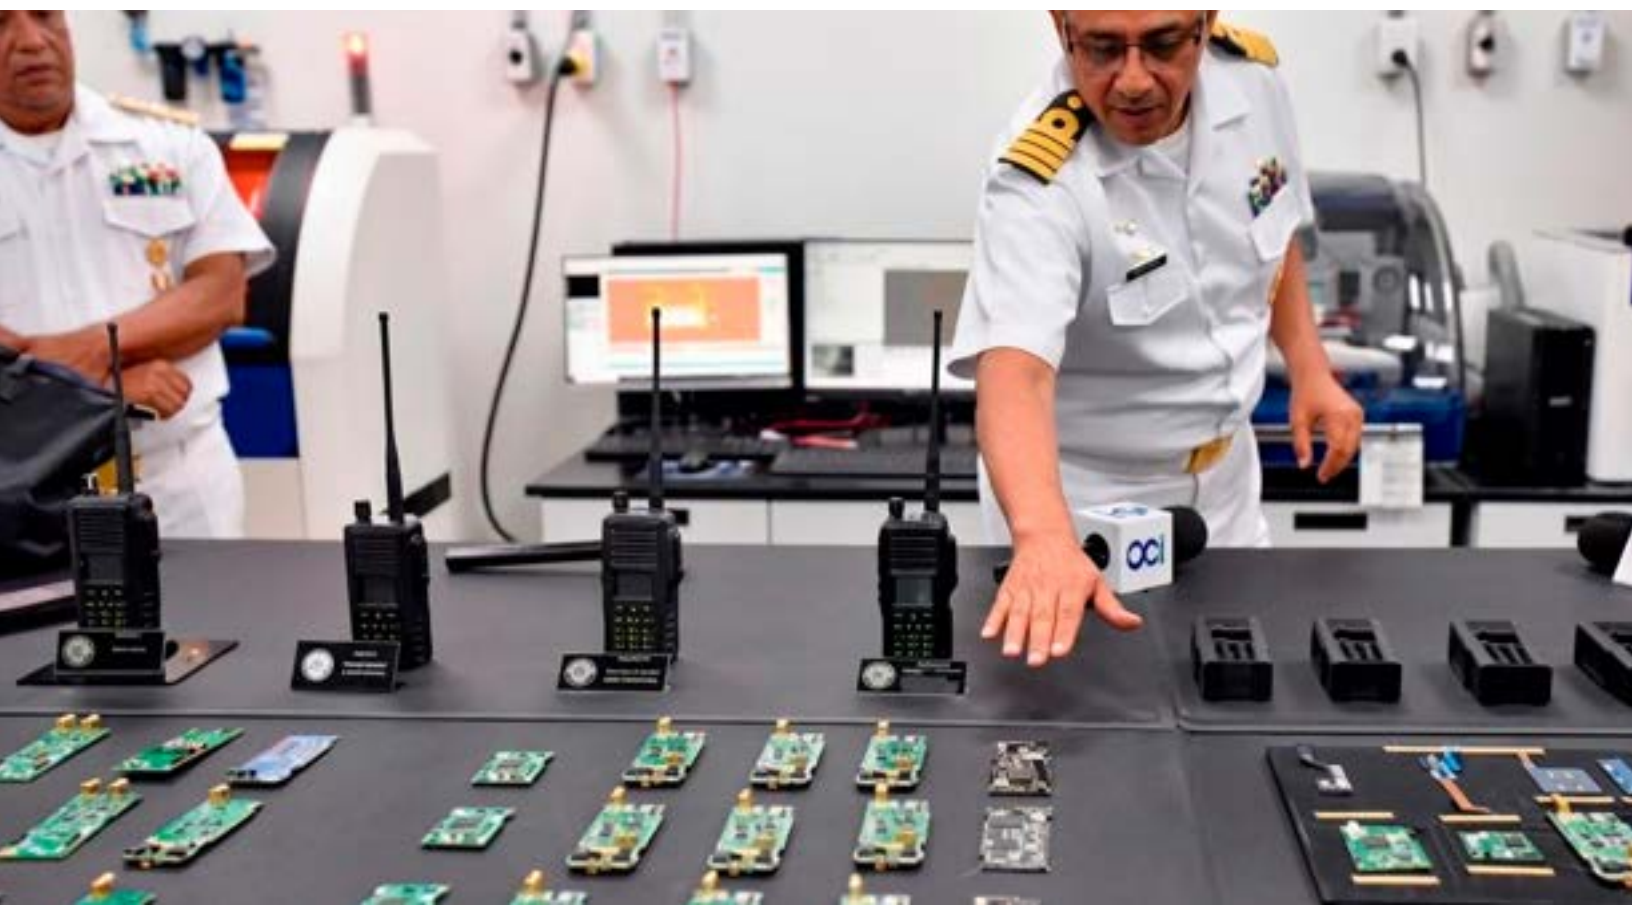

SEMAR

2000

Jomtel Telecomunicaciones es líder en la implementación de sistemas de radiocomunicación con protocolo P25. Desde el año 2000, hemos brindado soluciones tecnológicas avanzadas, siendo pioneros en su implementación para las Fuerzas Armadas de México, garantizando comunicaciones seguras y eficientes.